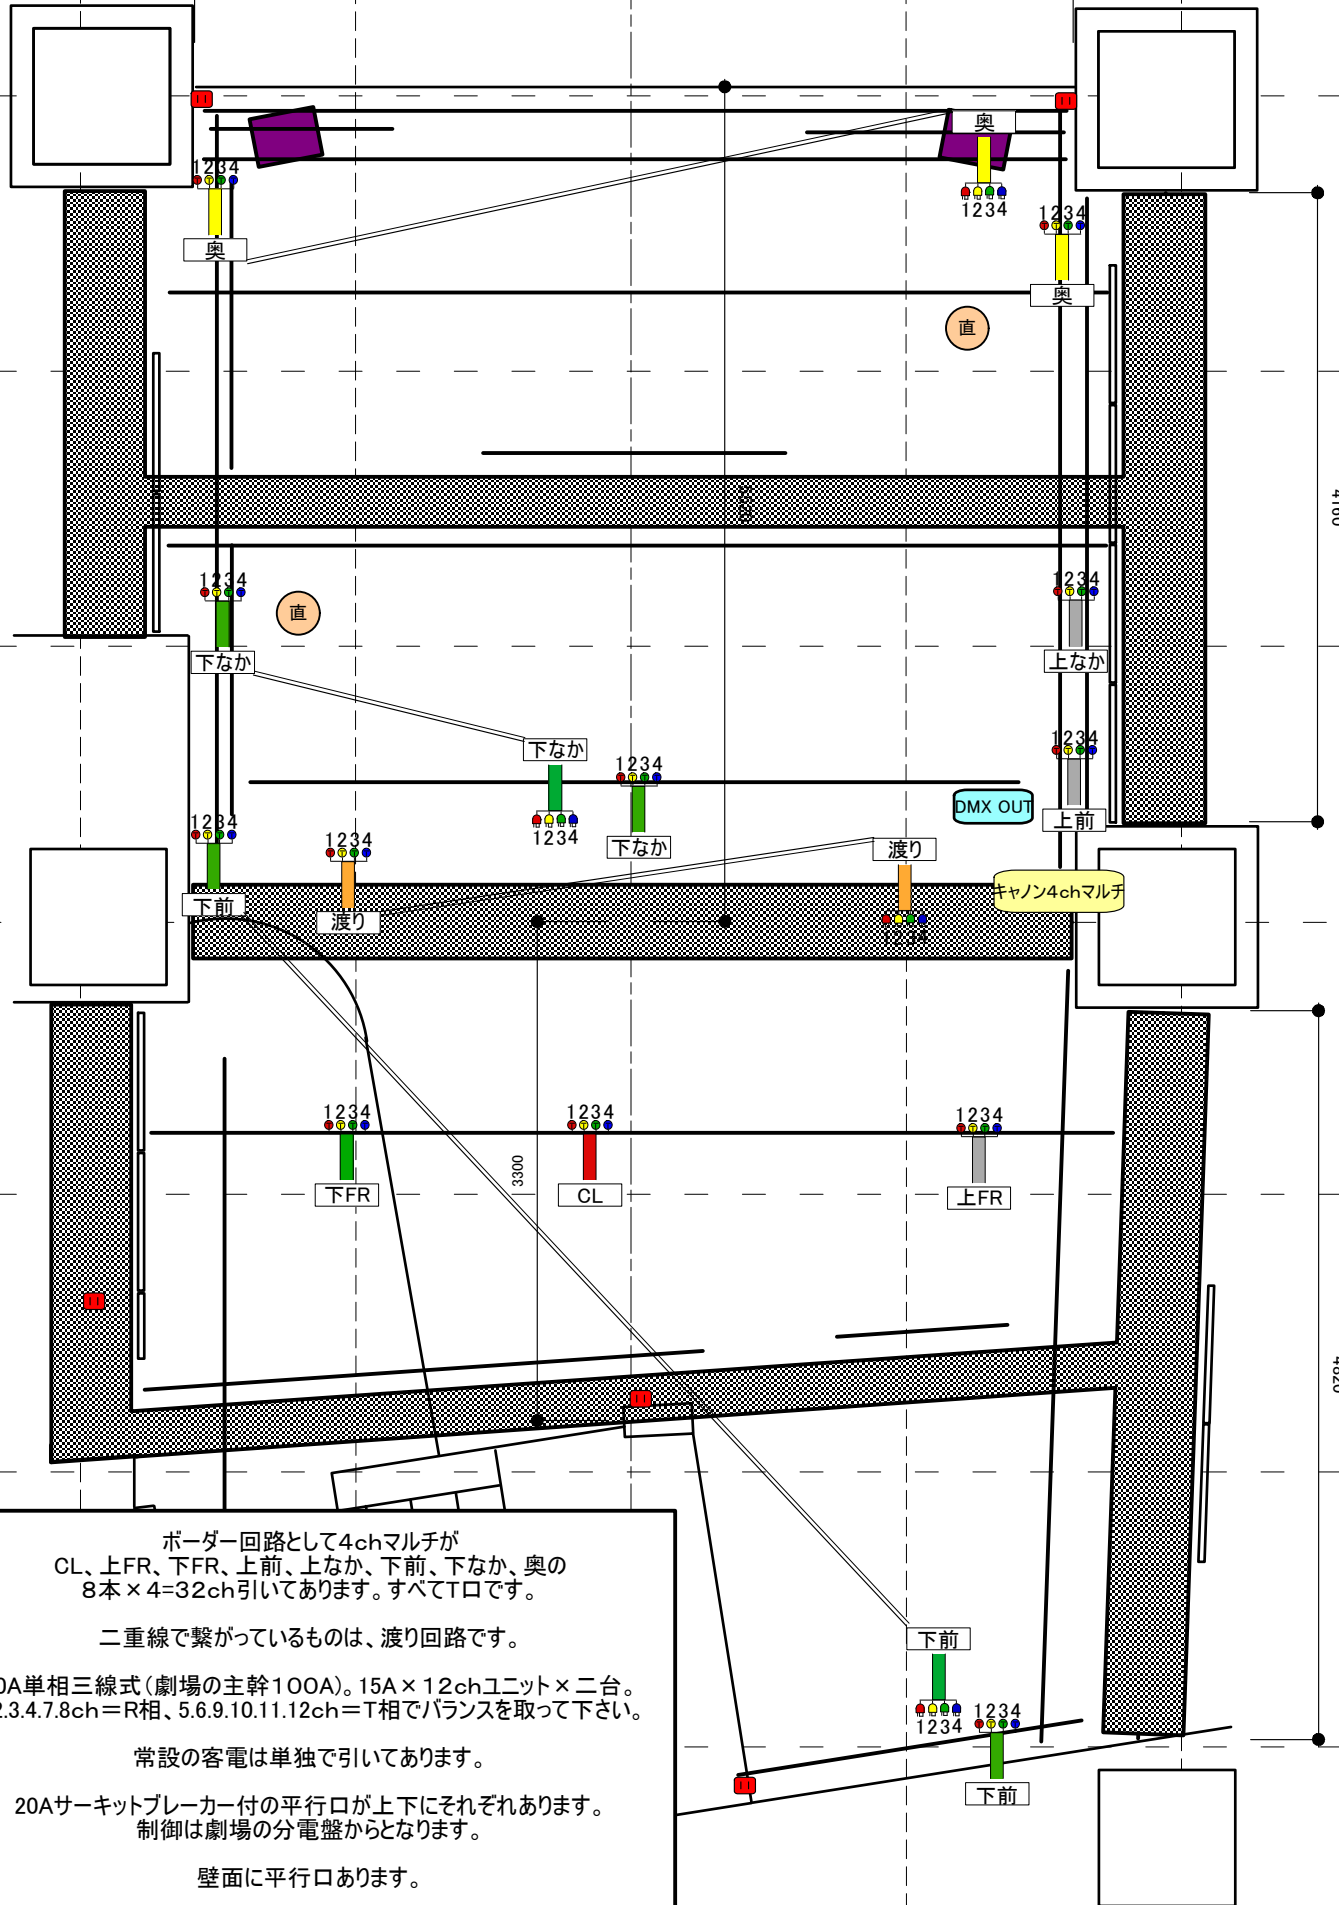

新潟古町えんとつシアター
〒951-8065 新潟市中央区東堀通6-1051-1 G.Eビル地下1階

070-6479-2927 創るつながるプロジェクト(へんみ)
entotsutheater@gmail.com

5810

4160

4820

ボーダー回路として4chマルチが
CL、上FR、下FR、上前、上なか、下前、下なか、奥の
8本×4=32ch引いてあります。すべてT口です。

二重線で繋がっているものは、渡り回路です。

70A単相三線式(劇場の主幹100A)。15A×12chユニット×二台。
1.2.3.4.7.8ch=R相、5.6.9.10.11.12ch=T相でバランスを取って下さい。

常設の客電は単独で引いてあります。

20Aサーキットブレーカー付の平行口が上下にそれぞれあります。
制御は劇場の分電盤からとなります。

壁面に平行口あります。

DMX OUTは上手にあります。